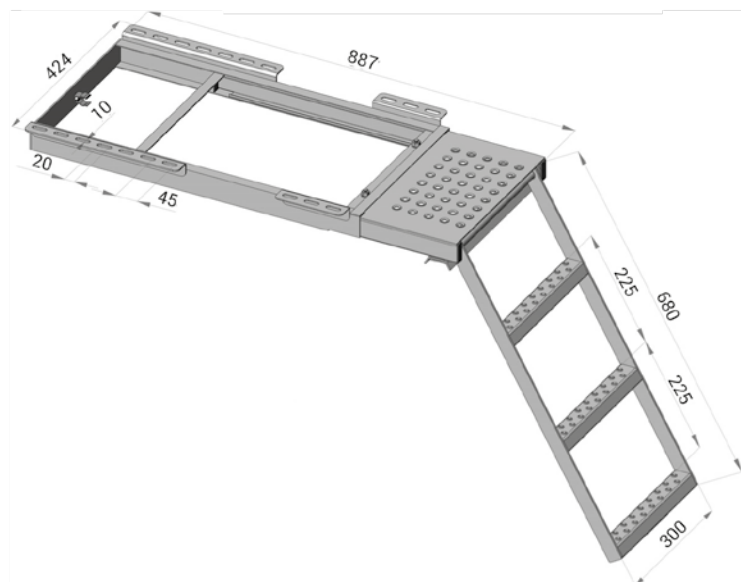

Artikel-Nr. / Article No.	Gewicht / Weight (kg)
114 650	10,72