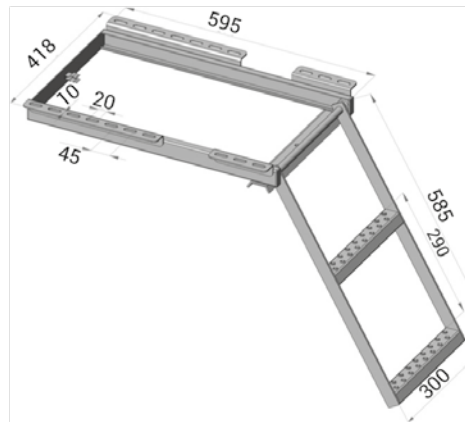

Aufstiegsleiter ausziehbar

2 Stufen, Stahl feuerverzinkt

Telescopic folding step

2 Steps, hot dipped galvanized

Artikel-Nr. / Article No.	Gewicht / Weight (kg)
112 550	6,189