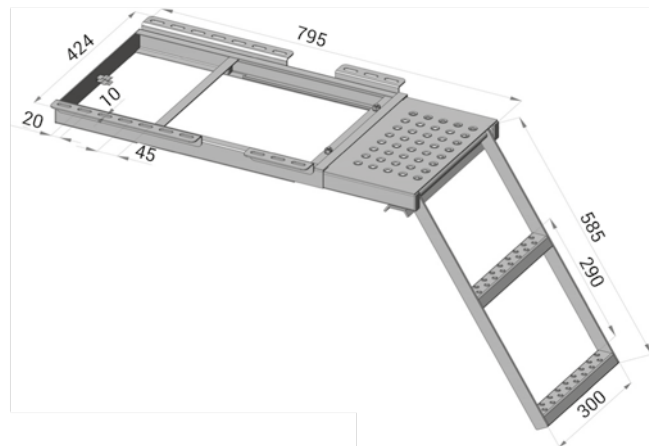

Aufstiegsleiter ausziehbar

mit Podest + 2 Stufen,
Stahl feuerverzinkt (BG konform)

Telescopic folding step with platform

hot dipped galvanized, 2 steps

Artikel-Nr. / Article No.	Gewicht / Weight (kg)
114 550	9,861

Aufstiegsleiter ausziehbar

mit Podest + 3 Stufen,
Stahl feuerverzinkt (BG konform)

Telescopic folding step with platform

hot dipped galvanized, 3 steps