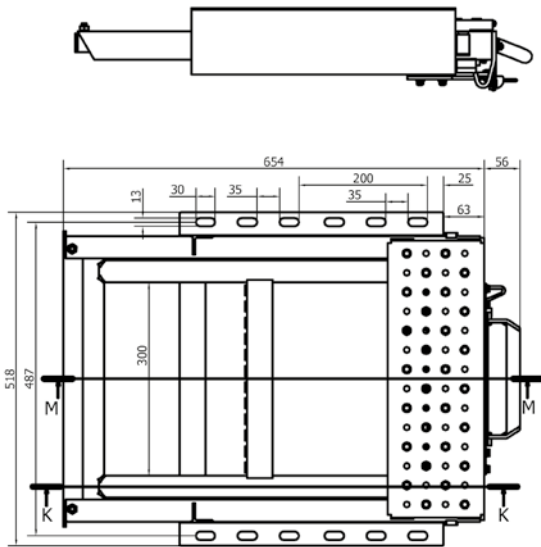

hot dipped galvanized, 3 steps

Artikel-Nr. / Article No.	Gewicht / Weight (kg)
114 650	10,72

Teleskop-Leiter für enge Einbausituationen

Stahl feuerverzinkt

Telescopic folding step

hot dipped galvanized

Artikel-Nr. / Article No.	Gewicht / Weight (kg)
765028	22,5