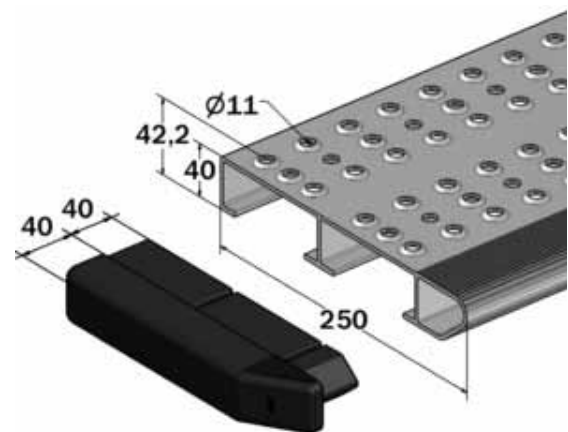

Alles rund um IHR Nutzfahrzeug

**Aufstiege
Folding Steps**

Klapptritt

galvanisch verzinkt

Folding step

Zinc plated steel

Artikel-Nr. / Article No.	Gewicht / Weight (kg)
112 400	1,46

ALU Trittbrett

gelocht 250 x 40 mm ELOX

Step Profile Aluminium

anodized

Abschlußkappe

aus Gummi für Alu-Trittbrett (beidseitig verwendbar)

Rubber end cap

Artikel-Nr. / Article No.	Beschreibung / Description	Abmessung / Width (mm)	Gewicht / Weight (kg)
474 656	Profil / Profile	4200	23,69
280 390	Gummi Abschlußkappe Rubber end cap	--	0,95