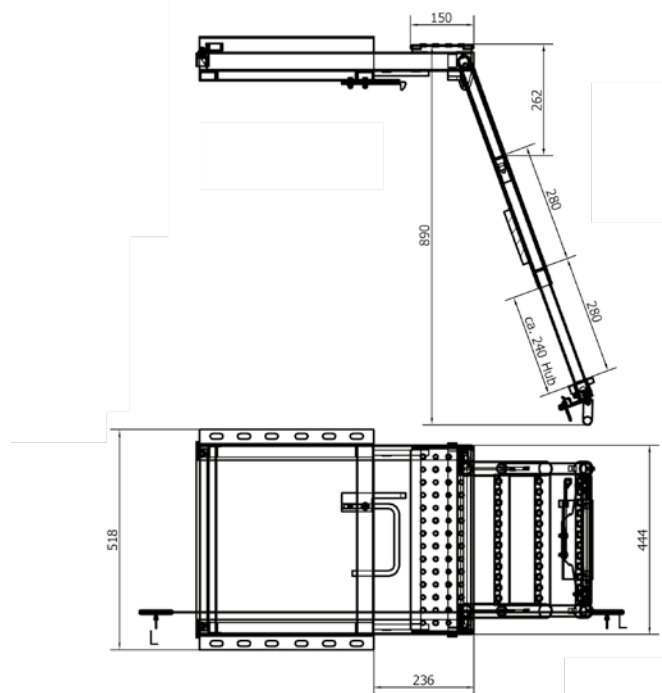

hot dipped galvanized, 3 steps

Artikel-Nr. / Article No.	Gewicht / Weight (kg)
114 650	10,72

Teleskop-Leiter für enge Einbausituationen

Stahl feuerverzinkt

Telescopic folding step

hot dipped galvanized

Artikel-Nr. / Article No.	Gewicht / Weight (kg)
765028	22,5