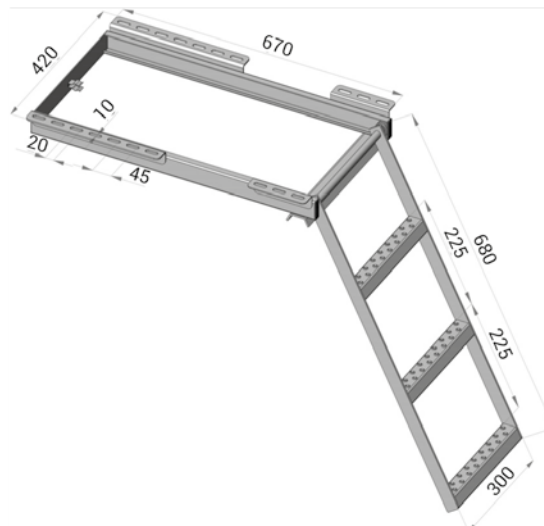

gelocht 250 x 40 mm ELOX

Step Profile Aluminium

anodized

Abschlußkappe

aus Gummi für Alu-Trittbrett (beidseitig verwendbar)

Rubber end cap

Artikel-Nr. / Article No.	Beschreibung / Description	Abmessung / Width (mm)	Gewicht / Weight (kg)
474 656	Profil / Profile	4200	23,69
280 390	Gummi Abschlußkappe Rubber end cap	--	0,95

Aufstiegsleiter ausziehbar

2 Stufen, Stahl feuerverzinkt

Telescopic folding step

2 Steps, hot dipped galvanized

Artikel-Nr. / Article No.	Gewicht / Weight (kg)
112 550	6,189

Aufstiegsleiter ausziehbar

3 Stufen, Stahl feuerverzinkt

Telescopic folding step

3 Steps, hot dipped galvanized

Artikel-Nr. / Article No.	Gewicht / Weight (kg)
112 650	6,72

Aufstiegsleiter ausziehbar

mit Podest + 2 Stufen,
Stahl feuerverzinkt (BG konform)

Telescopic folding step with platform