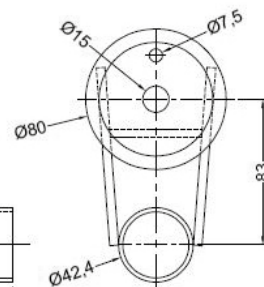

Halterrohr für Kotflügel gekröpft, einstellbar

Länge 750 mm, Stahl feuerverzinkt, mit PVC-Stopfen

Mudeguard support

Lenght 750 mm, hot dipped galvanized

Artikel-Nr. / Article No.	Gewicht / Weight (kg)
765 036	3,00

Halterrohr für Kotflügel gekröpft, einstellbar

Länge 820 mm, Stahl feuerverzinkt, mit PVC-Stopfen

Mudeguard support

Lenght 820 mm, hot dipped galvanized

**Ab 1000 Stück auch
in Sonderlänge möglich!**

Artikel-Nr. / Article No.	Gewicht / Weight (kg)
230 003	3,30