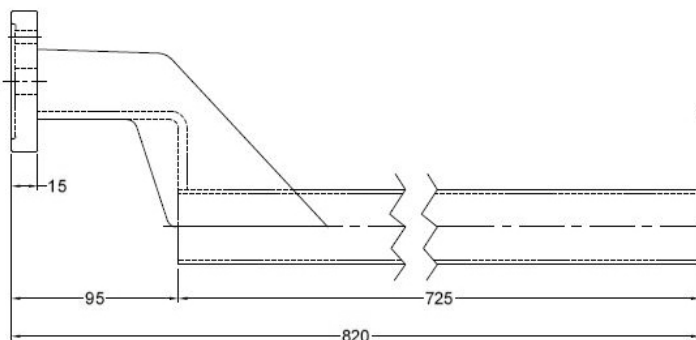

Halterrohr für Kotflügel gekröpft, einstellbar

Länge 750 mm, Stahl feuerverzinkt, mit PVC-Stopfen

Mudeguard support

Lenght 750 mm, hot dipped galvanized

Artikel-Nr. / Article No.	Gewicht / Weight (kg)
765 036	3,00

Halterrohr für Kotflügel gekröpft, einstellbar

Länge 820 mm, Stahl feuerverzinkt, mit PVC-Stopfen

Mudeguard support

Lenght 820 mm, hot dipped galvanized

**Ab 1000 Stück auch
in Sonderlänge möglich!**

Artikel-Nr. / Article No.	Gewicht / Weight (kg)
230 003	3,30