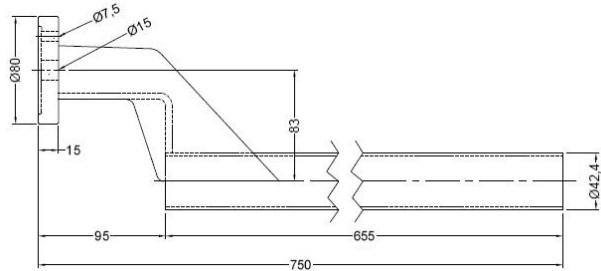

Halterrohr für Kotflügel gekröpft, einstellbar

Länge 750 mm, Stahl feuerverzinkt, mit PVC-Stopfen

Mudeguard support

Lenght 750 mm, hot dipped galvanized

Artikel-Nr. / Article No.	Gewicht / Weight (kg)
765 036	3,00

Halterrohr für Kotflügel gekröpft, einstellbar

Länge 820 mm, Stahl feuerverzinkt, mit PVC-Stopfen

Mudeguard support

Lenght 820 mm, hot dipped galvanized

**Ab 1000 Stück auch
in Sonderlänge möglich!**

Artikel-Nr. / Article No.	Gewicht / Weight (kg)
230 003	3,30