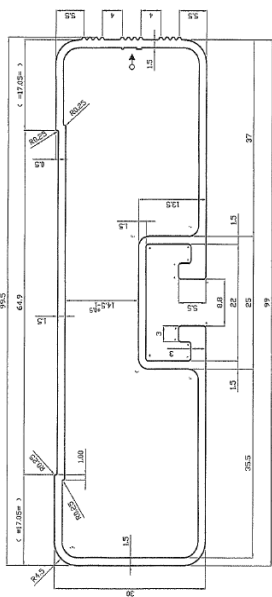

Dachgurtprofil 98*88mm mit
25 und 41mm Aufnahme

Hutprofil—Dachspriegel

Höhe 40,5mm

Sockelleiste—Scheuerleiste
110/30 * 2,5 mm

1:1

Scheuerband 260*2,5mm

Curtainsider Aufsteck-/Planenprofil
150*25mm

Planlattenprofil 150*24mm

Snap-lock 25mm

200/25mm Planösenprofil
ähnlich 14236

200/25mm Mittelprofil
ähnlich 14233

200/25mm Abschluss
unten ähnlich 14237/38

Seitenanfahrtschutzprofil LEICHT
99,5 * 30mm

Seitenanfahrtschutzprofil mit
Mittelsteg 101*30mm

Seitenanfahrtschutzprofil
103*30mm