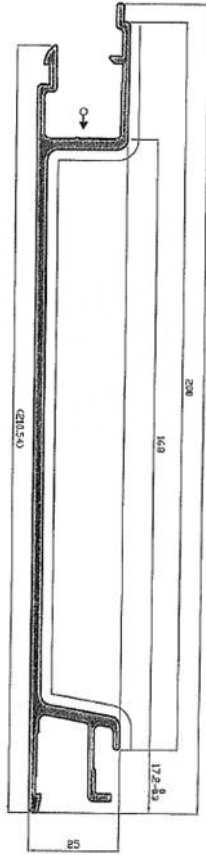

Von Emax lieferbare Profile roh und eloxiert, Streckenlieferung je Profil 1000 kg
Ist je nach dem 0,15 bis 0,20 € /kg günstiger als Constelium und SAPA

1:2

Außen-Eckprofil
100*100*3mm

1:2

Dachgurtprofil 98*88mm mit
20 und 41mm Aufnahme

Dachgurtprofil 98*88mm mit
25 und 41mm Aufnahme

Hutprofil—Dachspriegel

Höhe 40,5mm

Sockelleiste—Scheuerleiste
110/30 * 2,5 mm

1:1

Scheuerband 260*2,5mm

Curtainsider Aufsteck-/Planenprofil
150*25mm

Planlattenprofil 150*24mm

Snap-lock 25mm

200/25mm Planösenprofil
ähnlich 14236

200/25mm Mittelprofil
ähnlich 14233

200/25mm Abschluss
unten ähnlich 14237/38

Seitenanfahrtschutzprofil LEICHT
99,5 * 30mm

Seitenanfahrtschutzprofil mit
Mittelsteg 101*30mm

Seitenanfahrtschutzprofil
103*30mm