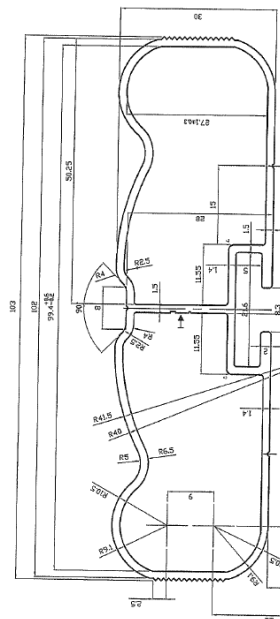

Von Emax lieferbare Profile roh und eloxiert, Streckenlieferung je Profil 1000 kg
Ist je nach dem 0,15 bis 0,20 € /kg günstiger als Constelium und SAPA

1:2

Außen-Eckprofil
100*100*3mm

1:2

Dachgurtprofil 98*88mm mit
20 und 41mm Aufnahme

Dachgurtprofil 98*88mm mit
25 und 41mm Aufnahme

Hutprofil—Dachspriegel

Höhe 40,5mm

Sockelleiste—Scheuerleiste
110/30 * 2,5 mm

1:1

Scheuerband 260*2,5mm

Curtainsider Aufsteck-/Planenprofil
150*25mm

Planlattenprofil 150*24mm

Snap-lock 25mm

200/25mm Planösenprofil
ähnlich 14236

200/25mm Mittelprofil
ähnlich 14233

200/25mm Abschluss
unten ähnlich 14237/38

Seitenanfahrtschutzprofil LEICHT
99,5 * 30mm

Seitenanfahrtschutzprofil mit
Mittelsteg 101*30mm

Seitenanfahrtschutzprofil
103*30mm