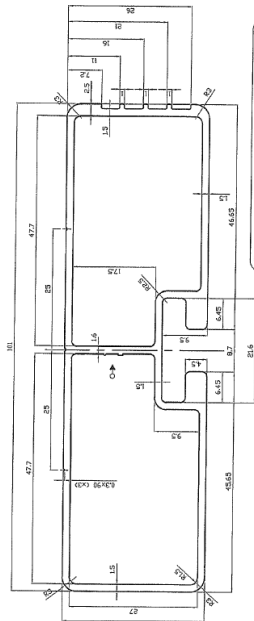

Dachgurtprofil 98*88mm mit
25 und 41mm Aufnahme

Hutprofil—Dachspriegel

Höhe 40,5mm

Sockelleiste—Scheuerleiste
110/30 * 2,5 mm

1:1

Scheuerband 260*2,5mm

Curtainsider Aufsteck-/Planenprofil
150*25mm

Planlattenprofil 150*24mm

Snap-lock 25mm

200/25mm Planösenprofil
ähnlich 14236

200/25mm Mittelprofil
ähnlich 14233

200/25mm Abschluss
unten ähnlich 14237/38

Seitenanfahrtschutzprofil LEICHT
99,5 * 30mm

Seitenanfahrtschutzprofil mit
Mittelsteg 101*30mm

Seitenanfahrtschutzprofil
103*30mm