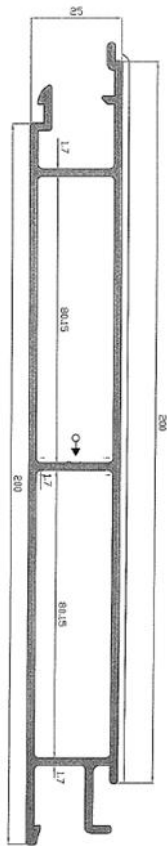

Von Emax lieferbare Profile roh und eloxiert, Streckenlieferung je Profil 1000 kg
Ist je nach dem 0,15 bis 0,20 € /kg günstiger als Constelium und SAPA

1:2

Außen-Eckprofil
100*100*3mm

1:2

Dachgurtprofil 98*88mm mit
20 und 41mm Aufnahme

Dachgurtprofil 98*88mm mit
25 und 41mm Aufnahme

Hutprofil—Dachspriegel

Höhe 40,5mm

Sockelleiste—Scheuerleiste
110/30 * 2,5 mm

1:1

Scheuerband 260*2,5mm

Curtainsider Aufsteck-/Planenprofil
150*25mm

Planlattenprofil 150*24mm

Snap-lock 25mm

200/25mm Planösenprofil
ähnlich 14236

200/25mm Mittelprofil
ähnlich 14233

200/25mm Abschluss
unten ähnlich 14237/38

Seitenanfahrtschutzprofil LEICHT
99,5 * 30mm

Seitenanfahrtschutzprofil mit
Mittelsteg 101*30mm

Seitenanfahrtschutzprofil
103*30mm